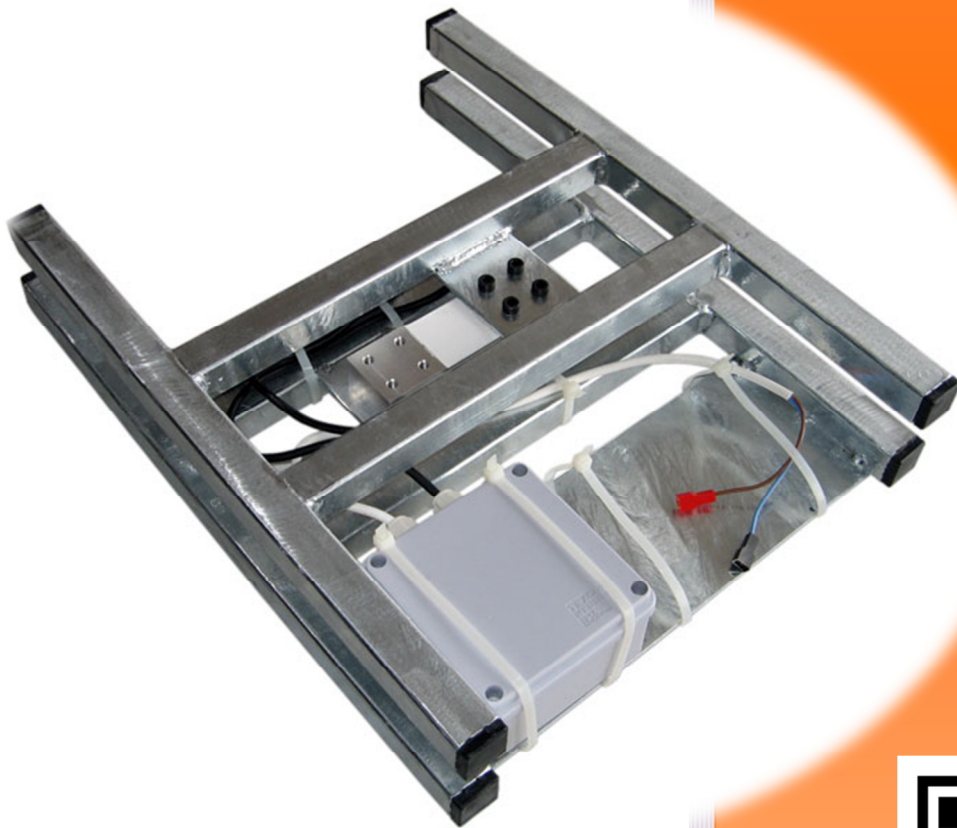

Original SMS Vaga

<http://smsvaga.rs> | ver. 2.02 SR